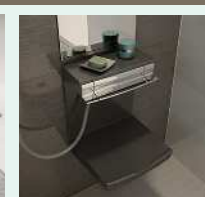

System Bath RELAXIA Pタイプ

Takara standard

「きれい」と暮らす。高品位ホーロー。

高品位ホーロー浴室パネル

高品位ホーローだからお手入れカンタン

清掃性

表面がガラス質なので、汚れが染み込まないから、普段のお手入れはシャワーで流すだけ。湯アカもひとふきでキレイに！キズにも強く、カビも寄せつけず、新品同様の美しさを保てます。

フレーム構造

耐震実験で実証!

耐震性

頑丈なフレーム架台が浴室全体の重さをしっかり支え、震度6強相当の振動にも負けない強度。

タカラシステムバス耐震実験の様子 (実験は、関西電力株式会社 電力技術研究所の振動実験装置を用いて行いました。)

実験条件

<実験状況>
システムバス、ユニット単体での加振実験 (振動台に架台を固定)
<振動内容>
平均加速度: 8.00 gal
振動周波数: 3~5Hz 間で変位の振動 (理論上の震度6強) を1分間加振

浴室全体を保温材で包み込んだあたたかい浴室

保温性

金属でしっかり固定

厚さ17mmの壁パネル

浴室パネル

16mm

室外の冷気

浴室内の熱

断熱風呂フタ+高断熱浴槽

断熱風呂フタ

高断熱浴槽

断熱風呂フタとのセットで、4時間夜の温度低下はわずか2.5℃以内

保温材 (発泡ウレタン) 浴槽の外側に保温材を充填しています。

水栓

サーモスタット SB18520S

エコシャワー 節水仕様 +手元止水

シャワーフック スライドバー (手すりタイプ)

FRP フロア

白銀比の長短のスクエアで構成されたモダンなグリッドパターンのFRP フロア。

ドア 折戸: ホワイト

キアワリ-ドドア

ドア下部の換気口をなくすことにより、デザインがスッキリ。お手入れもラクに。

風呂フタ 断熱風呂フタ (組み合わせ式)

保温材入りのお湯の冷めにくい風呂フタ。

風呂フタフック MGSB 風呂フタフック (W)

※形状はシリーズで異なります。

ハンドバー

I型 400mm ステンレスタイプ

※グリップ形状ではありません。

照明

天井付ミニ照明 白色/電球色

タオル掛け

スクエアタイプ

ミラー

ロングミラー サイズ: W300×H1004mm

浴室パネル

1面デザイン

カラーの入り方

※カラーの入らない面はホワイトとなります。

アクセントデザイン

カラーの入り方

※カラーの入らない面はホワイトとなります。

※こちらの柄のみカラーの入る面が異なります。

浴槽形状

スクエア浴槽

広々とした浴槽に肩までつかってゆっくりにリラックス。

ラウンド浴槽

ゆるやかなカーブが体にフィット。見た目にも優しい印象の浴槽です。

ラウンド浴槽 (ベンチ付)

マルチステップを多彩に使って様々な入浴スタイルを楽しめます。

浴槽カラー

浴槽同色: ホワイト

浴槽同色: ベージュ

浴槽同色: ピンク

浴槽同色: グリーン

浴槽エプロンカラー

浴槽同色: ホワイト

浴槽同色: ベージュ

浴槽同色: ピンク

浴槽同色: グリーン

洗い場 FRP フロア

ホワイトグレー

グレーベージュ

カウンター形状

ワイドカウンター

スリムカウンター

カウンターカラー

スクエアタイプ収納棚カラー

ホワイト

ベージュ

チャコールグレー