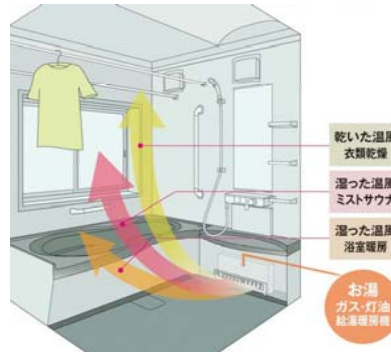

2016.4 JRB5974B1

✓Toclas Bathroom  
**Beaut Libero**  
ビューリベロ

ドライ&ミスト・サウンドシャワープラン  
Cグレード  
**1616** サイズ

浴室音響システム「サウンドシャワー」

親子で一緒に歌いながら楽しく入浴  
リラックスしながら英会話のレッスン  
ラジオの番組中継を聴きながらバスタイム

サウンド機能を搭載した天井のスピーカーから音楽が降り注ぎ、心まで元気にしてくれます。洗面室側の入力ボックスにはお手持ちのCDプレーヤーや携帯オーディオなどほとんどの機器が接続可能です。

1~3ミクロンの微細なミストでお肌しっとり、手足の先までほかほか。

ドライ&ミストII

手足の先までほかほか 汗をかいてすっきり お肌しっとり 蒸留水だから清潔

体への負担が少ない低温で体を芯からあたためるので、入浴後もあたかさが続きます。

霧のようなミストが全身を包み込みやすく、通常入浴よりも肌の水分量がアップします。

微細な粒子が肌や髪になじみやすく、通常入浴よりも肌の水分量がアップします。

水道水を温めて気化させ、不純物の少ないビュアなミストに仕上げています。

足元から吹き出す微細なミストで毎日手軽にエステ気分

便利な「乾燥」機能をプラス。

衣類乾燥 雨の日や夜間、花粉が気になる日も、足元から吹き出す温風による乾燥機能で効率よく洗濯物を乾かせます。

美しさと耐久性、心地よさと安心を追求した人造大理石バスタブ。

エルゴデザインバスタブ

バスタブも洗い場もひろびろ、ゆったり。ゆるやかな曲線と、一体感のあるデザインが生み出すリラクゼーション。人間工学に基づいた『エルゴデザイン』により、バスタブも洗い場もゆったり。使いやすさはもちろん、安らぎに包み込まれるような感覚も実現したバスルームです。

安心のW床構造も標準

防水パンを備えたW(ダブル)床構造で安心の防水性能。

壁 防水パン バスタブ 空気層

バスタブの下に防水パンを備え、安心の防水性能を実現。また、バスタブと防水パンの間の空気層が保温性にも一役かっています。

2016.4 JRB5974B1

5つの「うつくし仕様」でお掃除ラクなバスルーム。

うつくし すみラク仕上げ  
フロアと壁、バスタブと壁のつなぎ目を一段高い位置にしています。バスタブ・カウンターにも水はけをよくする傾斜をつけているので、ジメジメしにくくお手入れ簡単。