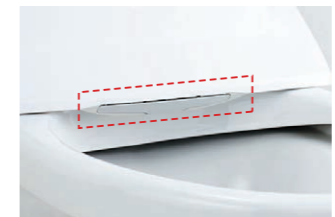

キレイ機能

強力な水流が便器鉢内のすみずみま で回り、少ない水でもしっかり汚れを洗い流します。 フチを丸ごとなくし、サッとひと拭き、お掃除ラクラクです。

ハイパーキラミック

キズ、汚れに強く、銀イオンパワーで細菌の繁殖も抑えます。

キレイ便座

汚れが入りやすいつぎ目がありません。新素材により気になる便座裏の汚れもサッとひと拭き、お掃除ラクラク。

スッキリノズルシャッター

使わないときはノズルを収納し、汚れを防ぎます。着脱できるので、お手入れラクラク。

しっかりエコ

エコロジーでエコノミー。大切な水をムダなく賢く節約します。

ECO5

大洗浄 5L、小洗浄 3.8Lの「超節水ECO5トイレ」。従来品※(大13L)と比べ約**69%**の節水を実現。**2日でおフロ1杯分以上(280L)節約**できます。また、水道料金なら年間約**13,800円**もお得です。

※1989~2001年発売品

しっかり収納

左右の収納スペースで室内もすっきり。

ハンドル便器洗浄