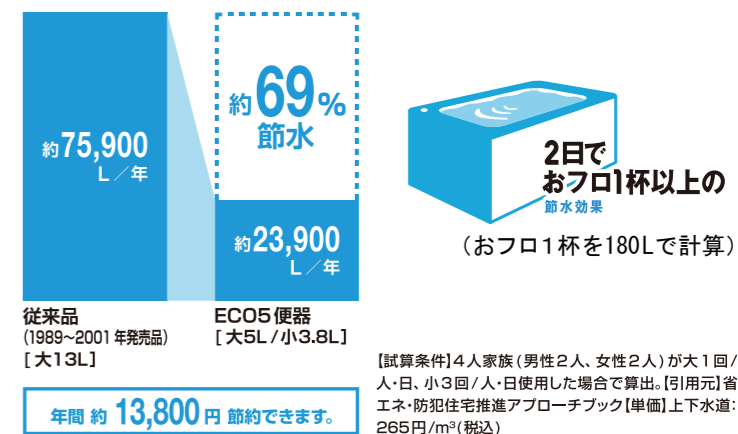

キレイ機能

強力な水流が便器鉢内のすみずみま で回り、少ない水でもしっかり汚れを洗い流します。 フチを丸ごとなくし、サッとひと拭き、お掃除ラクラクです。

ハイパーキラミック

キズ、汚れに強く、銀イオンパワーで細菌の繁殖も抑えます。

キレイ便座

汚れが入りやすいつぎ目がありません。新素材により気になる便座裏の汚れもサッとひと拭き、お掃除ラクラク。

スッキリノズルシャッター

使わないときはノズルを収納し、汚れを防ぎます。着脱できるので、お手入れラクラク。

しっかりエコ

エコロジーでエコノミー。大切な水をムダなく賢く節約します。

ECO5

大洗浄 5L、小洗浄 3.8Lの「超節水ECO5トイレ」。従来品※(大13L)と比べ約**69%**の節水を実現。**2日でおフロ1杯分以上(280L)節約**できます。また、水道料金なら年間約**13,800円**もお得です。

※1989~2001年発売品

しっかり収納

左右の収納スペースで室内もすっきり。

ハンドル便器洗浄