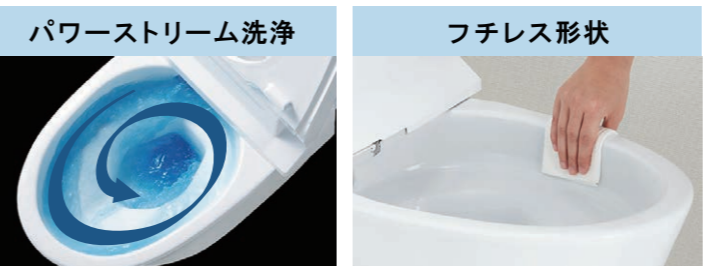

シャワートイレ ベーシア ピタ (フチレス)

写真はカタログによるイメージです。見積り内容とは異なりますので、ご注意ください。

BC-BA10S/DS-BA182ES1

機能一覧			
<p>キレイ機能</p> <ul style="list-style-type: none"> パワーストリーム洗浄 本体スライド着脱 女性専用レディスノズル スッキリノズルシャッター ノズルそうじ ノズルオートクリーニング ノズル先端着脱 キレイ便座 便フタワンタッチ着脱 ハイパーキラミック(ISO抗菌準拠) 抗菌樹脂(ISO抗菌準拠) 	<p>エコ機能</p> <ul style="list-style-type: none"> 超節水 ECO5 (大 5L、小 3.8L) スーパー節電 ワンタッチ節電 (8h) 電源スイッチ 	<p>洗浄機能</p> <ul style="list-style-type: none"> おしり洗浄 (泡ジェット洗浄) ビデ洗浄 (泡沫ソフト) おしりワイド洗浄 おしりマッサージ洗浄 スーパーワイドビデ洗浄 ワイドビデ洗浄 ノズル位置調節 	<p>快適機能</p> <ul style="list-style-type: none"> ハンドル便器洗浄 W パワー脱臭 ターボ脱臭 暖房便座 スローダウン便座 便座ヒーターオート OFF 着座センサー リモコン 点字対応

カラーバリエーション	
<p>便器・手洗器・便座カラー</p> <ul style="list-style-type: none"> 便器: BW1 便座・手洗器: W ピュアホワイト 	<p>便器: BN8</p> <ul style="list-style-type: none"> 便座・手洗器: N オリーブ
<p>キャビネットカラー</p> <ul style="list-style-type: none"> WA 白 LP クリエール LM クリエモ LD クリエーク LL (注1 週) クリエスク 	

キレイ機能

強力な水流が便器鉢内のすみずみま で回り、少ない水でもしっかり汚れを洗い流します。 フチを丸ごとなくし、サッとひと拭き、お掃除ラクラクです。

ハイパーキラミック

キズ、汚れに強く、銀イオンパワーで細菌の繁殖も抑えます。

キレイ便座

汚れが入りやすいつぎ目がありません。新素材により気になる便座裏の汚れもサッとひと拭き、お掃除ラクラク。

スッキリノズルシャッター

使わないときはノズルを収納し、汚れを防ぎます。着脱できるので、お手入れラクラク。