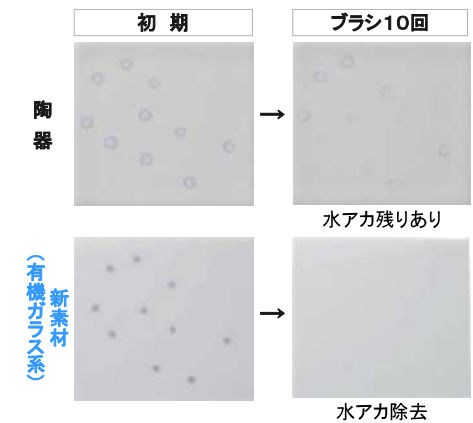

※画像はイメージです。組合せなどはお見積書をご確認ください。

カウンター

アラウーノと同じ新素材でおそうじラクラク。

深さ(最深部): 78mm

くアカが固着しにくい「有機ガラス系新素材」で、汚れはサツとひとふき。排水口は、スキマレス仕様です。

2連ペーパーホルダー付き
※カウンタータイプのカウンターはホワイトのみです。

スキマレス排水溝

手動水栓

タオルリング
アラウーノ向け
トイレアクセサリー

少ない水でキレイに流す、3Dツイスター水流

パナソニック独自の「センサー付きターントラップ方式」&「水流コントロール設計」

排水路が上を向き、
①ボールに水をためた状態で水を長時間回転させ、
②流れをコントロールして水を集め、勢いをつけて排水。
小洗浄3.0L、大洗浄4.6Lと、少ない水量での洗浄を実現しました。

[小洗浄3.0L/大洗浄4.6L] ※1

※1 水圧0.2MPaの場合。その他当社基準に基づき測定。N=20台平均。
※3 約20年前のサイホンセット式トイレ

有機ガラス系新素材

汚れをはじく、新素材(有機ガラス系)

はっ水性に優れた新素材で、汚れの原因「水アカ」をはじき、汚れてもカンタンに落とすことが可能です。

●水アカ除去実験

温水洗浄便座

ビューティフレ CH325WSV

リモコンボタン操作で大洗浄・小洗浄が可能です

着座センサー搭載で座ったときだけスイッチが入ります