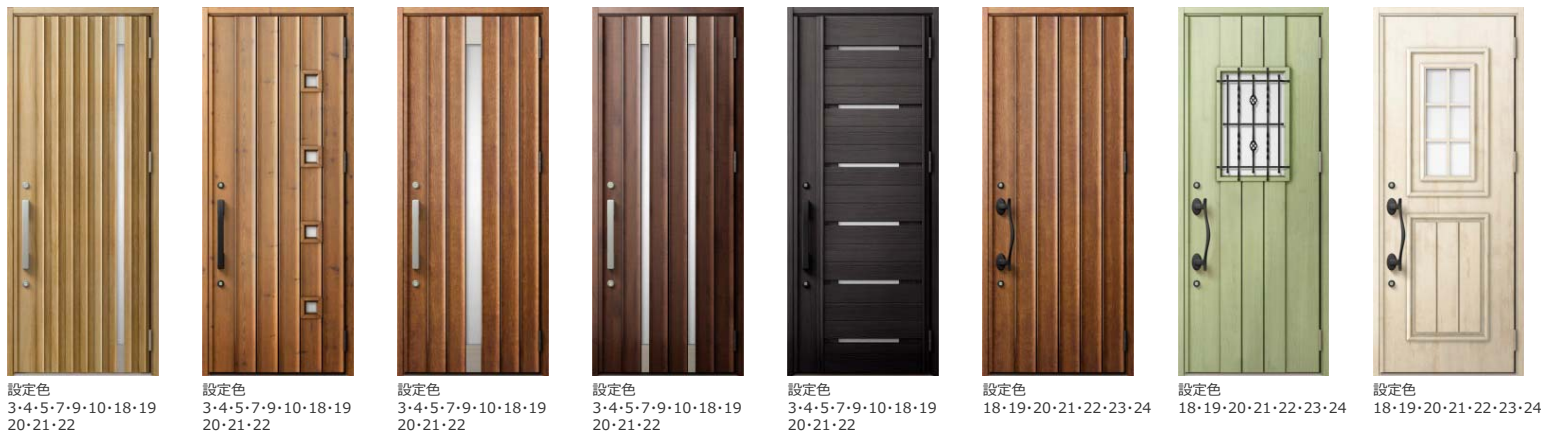

断熱玄関ドア ジエスタ2 片開き k4仕様 ※図面によって採用商品は異なります。

機能特長

こじ破りに強い
3つの鎌付デッドボルト

ピッキング対策に効果的な2ロックを標準仕様。さらに、上部ロックに2つ、下部ロックに1つ、鎌付デッドボルトを採用することで「こじ破り」に対する抵抗力を高めています。

ピッキング対策も万全
「DN (ディンプル) キー」

- ・シャッター付シリンダー
- ・リバーシブル仕様
- ・すり鉢形状
- ・蓄光樹脂使用

ガラス破り対策に有効な
「セキュリティサムターン」

ボタンを押すだけで、サムターンの取り外しが可能。外出時や就寝時に外しておけば、万が一ドアや窓ガラスに穴をあけられても、「サムターン回し」で開けられる心配がありません。

従来のサムターンはツマミがあるので開けられません。

サムターンを外している状態では開けられません。

施錠時は緑色

解錠時は赤色

G13型 クリエラスク	G14型 クリエモカ	G15型 ポートマホガニー	M14型 クリエダーク	M16型 ミディアムチェリー	M19型 クリエパール	M22型 グレイッシュオーク	M28型 ゼンオーク

P12型 シュガーオーク	P15型 アイリッシュパイン	P16型 ハンドダウンチェリー	P17型 アンティークオーク	P18型 トリノパイン	D11型 ハンドダウンチェリー	D43型 リーフグリーン	C12型 エクリュアイボリー

カラーバリエーション

ハンドルバリエーション

※画像はイメージです。色、仕様、納まりは実際とは異なる場合がありますのでご了承ください。2017.04