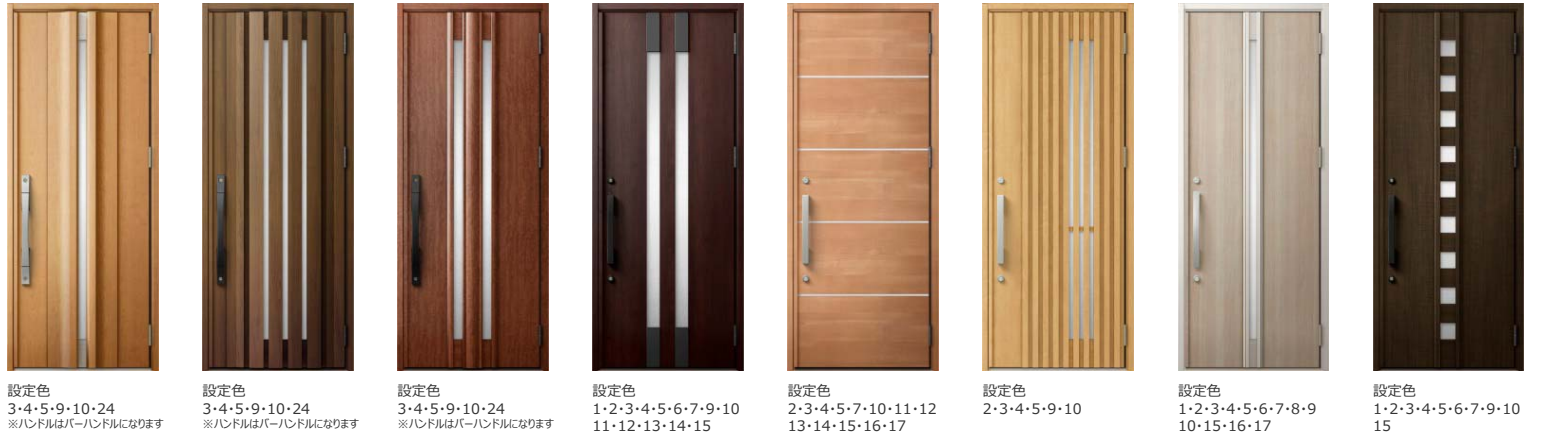

ガラス破り対策に有効な  
「セキュリティサムターン」

ボタンを押すだけで、サムターンの取り外しが可能。外出時や就寝時に外しておけば、万が一ドアや窓ガラスに穴をあけられても、「サムターン回し」で開けられる心配がありません。

従来のサムターンはツマミがあるので開けられません。

サムターンを外している状態では開けられません。

施錠時は緑色

解錠時は赤色

- |                       |                      |                         |                       |                          |                       |                          |                      |
|-----------------------|----------------------|-------------------------|-----------------------|--------------------------|-----------------------|--------------------------|----------------------|
| <b>G13型</b><br>クリエラスク | <b>G14型</b><br>クリエモカ | <b>G15型</b><br>ポートマホガニー | <b>M14型</b><br>クリエダーク | <b>M16型</b><br>ミディアムチェリー | <b>M19型</b><br>クリエパール | <b>M22型</b><br>グレイッシュオーク | <b>M28型</b><br>ゼンオーク |
|-----------------------|----------------------|-------------------------|-----------------------|--------------------------|-----------------------|--------------------------|----------------------|