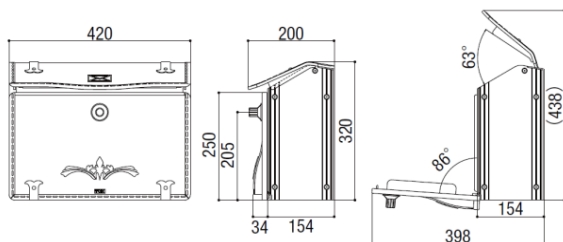

横(左)入れ 前取り出し(右開き) 横(右)入れ 前取り出し(左開き)

ポストの高さ調整はできません。G L~ポスト下までの寸法は現状により異なります。

■カラーバリエーション：アルミ色
豊富なカラーバリエーションで、建物外観に美しく調和。

エクスポスト デザインタイプD-1型

C

アッシュグレー マイルドブラック ラステインブラウン

狭小地にも便利な上入れ前取り出し
後ろのスペースを気にせずに取り付けできます。
雨に濡れにくいように上蓋の開きを制限しています。

標準装備のダイヤル錠
デザインされたダイヤル錠を
標準装備。防犯性を高めます。

投函 取り出し

※投函口の有効開口は360mm×33mm程度になります。

エクスポスト グレイス

D

ナチュラルシルバーF + クリエペール シャイングレー + クリエラスク シャイングレー + クリエダーク ナチュラルシルバーF + クリエモカ

■前入れ ■前取り出し

投入口を開き、投函します。 取り出し口を開き、取り出します。

スリムデザイン
余計な部分を削ぎ落とし、スリム
& シンプルを極めたデザインです。
(フラット横型ポストと同じ構造
です。)

420mm 159.5mm 370mm