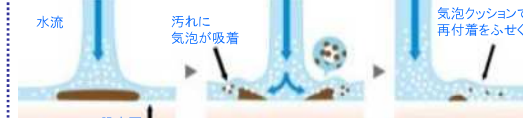

スキッドドア
換気口がドアの上
にあるから汚れにくい。

床

スミピカフロア
目地がないから、スミズミまでスッキリ

単色ミディアム
ホワイト
単色ミディアム
ベージュ
単色ミディアム
グレー

さきと
排水口

ミラー・収納棚

スリムミラー
クリアシェルフ
(3段)

スリムミラー
クリアシェルフ
(3段)

スリムミラー
クリアシェルフ
(3段)

洗い場側水栓・ウェーブカウンター・シャワーヘッド・スライドバー・タオル掛け

エステケアシャワー

水流と
マイクロバブルで、
肌表面の皮脂汚れを
すっきり除去します。

エステケアシャワー
の泡は、直径わずか
約4.5マイクロメートル

従来型より
約15%節水
流量:8.5L/分

シャワーを
持ったまま
水を出し止め
しやすいボタン。

◎エステケアシャワーの皮脂汚れ洗浄メカニズム