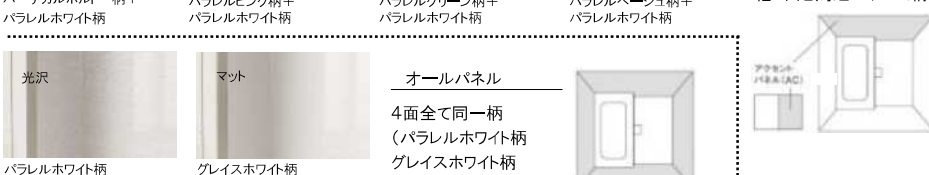

ウォールナット柄+
グレイスホワイト柄
チェリー柄+
グレイスホワイト柄
メイプル柄+
グレイスホワイト柄
クレストン柄+
グレイスホワイト柄
パーティカルブラック柄+
パラレルホワイト柄

パーティカルボルドー柄+
パラレルホワイト柄
パラレルピンク柄+
パラレルホワイト柄
パラレルグリーン柄+
パラレルホワイト柄
パラレルベージュ柄+
パラレルホワイト柄

アクセントパネル
カウンター側の壁1面に
アクセントパネルを採用し、
他3面を周辺パネルで構成。

オールパネル
4面全て同一柄
(パラレルホワイト柄
グレイスホワイト柄
のみ)