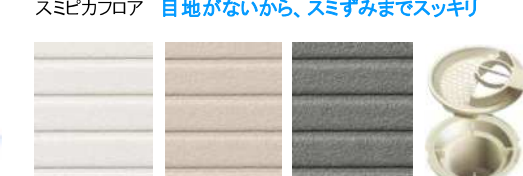

壁柄

モザイク硝子ブルー柄+
パラレルホワイト柄

バスルームを心地よく照らす
長寿命なLEDのあかり。

フラットラインLED照明(白色)
快適なバスタイムのための照度設計。
ライン状のスマートなフォルムで
浴室を引き立てるあかり。LEDだから省エネ、長寿命。

製品の色は印刷のため、実物とは多少色が異なります。実際の色合い・材質感は、ショールーム等でご確認ください。

モザイク硝子ブルー柄+
パラレルホワイト柄
モザイク硝子ブラウン柄+
パラレルホワイト柄
アンティークブラック柄+
パラレルホワイト柄
アンティークブラウン柄+
パラレルホワイト柄
ドラマホワイト柄+
パラレルホワイト柄

サンダーベージュ柄+
パラレルホワイト柄
ダークマール柄+
パラレルホワイト柄
ブラックラダムライン柄+
グレイスホワイト柄
グレンラダムライン柄+
グレイスホワイト柄
ベージュラダムライン柄+
グレイスホワイト柄

ウォールナット柄+
グレイスホワイト柄
チェリー柄+
グレイスホワイト柄
メイプル柄+
グレイスホワイト柄
クレストン柄+
グレイスホワイト柄
パーティカルブラック柄+
パラレルホワイト柄

パーティカルボルドー柄+
パラレルホワイト柄
パラレルピンク柄+
パラレルホワイト柄
パラレルグリーン柄+
パラレルホワイト柄
パラレルベージュ柄+
パラレルホワイト柄

アクセントパネル
カウンター側の壁1面に
アクセントパネルを採用し、
他3面を周辺パネルで構成。

オールパネル
4面全て同一柄
(パラレルホワイト柄
グレイスホワイト柄
のみ)

ドア(スキッドドア)

2枚折りドア
ホワイト

スキッドドア
換気口がドアの上
にあるから汚れにくい。

スキッドドア
換気口がドアの上
にあるから汚れにくい。

床

スミピカフロア
目地がないから、スミズミまでスッキリ

単色ミディアム
ホワイト
単色ミディアム
ベージュ
単色ミディアム
グレー

さきと
排水口

ミラー・収納棚

スリムミラー
クリアシェルフ
(3段)

スリムミラー
クリアシェルフ
(3段)